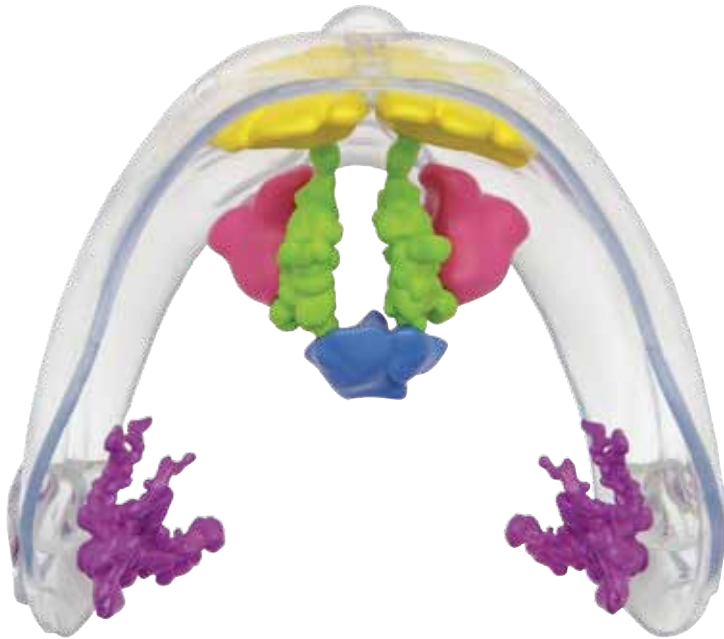

PARANASAL & MASTOID SINUS MODEL

Anterior View

Lateral View

Paranasal sinuses:

| | | |
|-----------------|---|---------------|
| Sphenoid sinus | — | BLUE |
| Frontal sinus | — | YELLOW |
| Ethmoid sinus | — | GREEN |
| Maxillary sinus | — | PINK |

| | | |
|-----------------------------|---|-------------|
| <i>Mastoid sinus</i> | — | PLUM |
|-----------------------------|---|-------------|

PARANASAL & MASTOID SINUS MODEL

Superior View

| <i>Paranasal sinuses:</i> | | |
|----------------------------------|---|---------------|
| Sphenoid sinus | — | BLUE |
| Frontal sinus | — | YELLOW |
| Ethmoid sinus | — | GREEN |
| Maxillary sinus | — | PINK |

| | | |
|-----------------------------|---|-------------|
| <i>Mastoid sinus</i> | — | PLUM |
|-----------------------------|---|-------------|