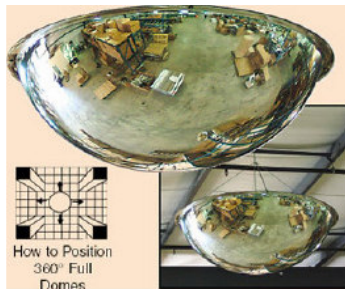

## Espejos Parabólicos

**Diámetro 18 ''** (45.72 cm)

**Diámetro 26 ''** (66.04 cm)

Marca

: Se-Kure

Procedencia

: USA.

Quality Management System Certificate